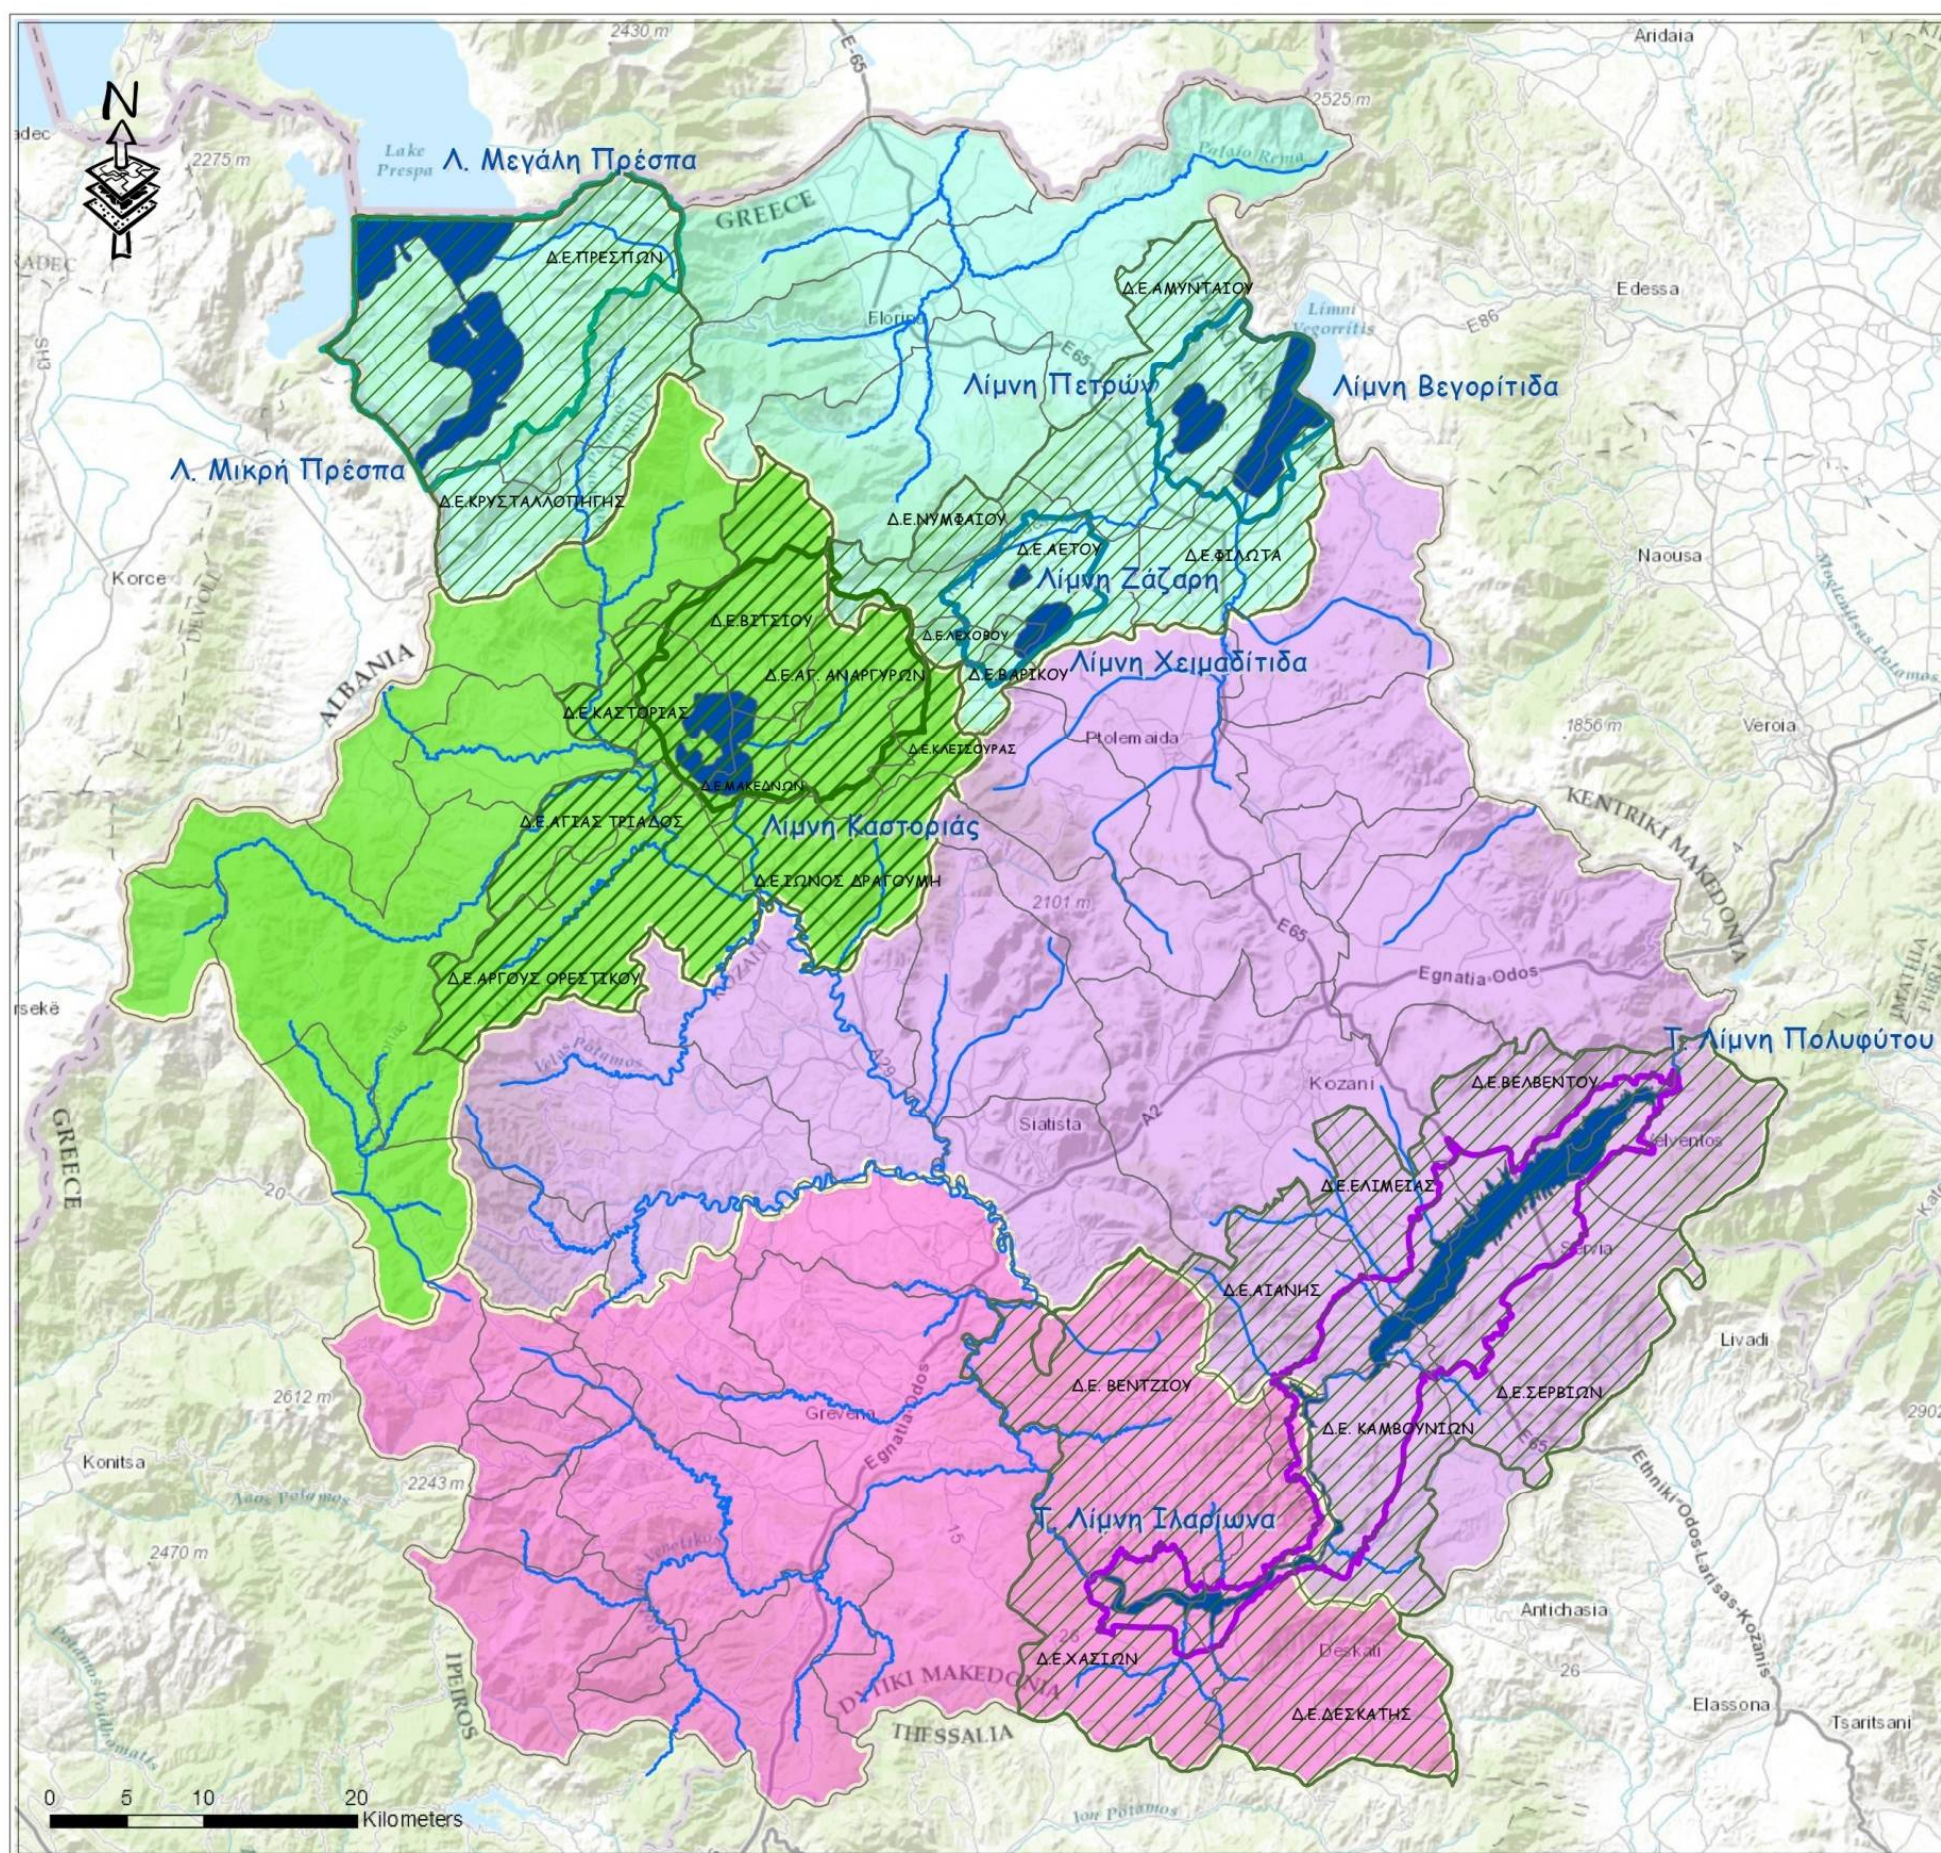

Π.5 Χάρτης Περιοχών Εστίασης ΟΧΕ Δυτικής Μακεδονίας

ΥΠΟΜΝΗΜΑ

- Περιφερειακή Ενότητα Γρεβενών
- Περιφερειακή Ενότητα Καστοριάς
- Περιφερειακή Ενότητα Κοζάνης
- Περιφερειακή Ενότητα Φλώρινας
- Όριο Δημοτικής Ενότητας
- Λίμνη
- Ποτάμι, υδρόρευμα διαρκούς ροής

Περιοχές Εστίασης ΟΧΕ Δυτικής Μακεδονίας

Περιοχές Προτεραιότητας Α' (Π.Π.Α)

- Όριο Π.Π.Α Λιμνών Πρεσπών
- Όριο Π.Π.Α Λιμνών Αμυνταίου
- Όριο Π.Π.Α Λίμνης Καστοριάς
- Όριο Π.Π.Α Λιμνών Αλιάκμονα

Περιοχές Προτεραιότητας Β'

Τίτλος Έργου:
 «Υπηρεσίες Συμβούλου Τεχνικής Υποστήριξης Περιφέρειας Δυτικής Μακεδονίας για την κατάρτιση του Επιχειρησιακού Σχεδίου Ολοκληρωμένης Χωρικής Επένδυσης για την Αξιοποίηση των Λιμνών Δυτικής Μακεδονίας»

Τίτλος Χάρτη:
 «Περιοχές Παρέμβασης ΟΧΕ Περιφέρειας Δυτικής Μακεδονίας»

Συντάκτες Χάρτη:
 Πανά Ελεάννα & Τακαβάκογλου Βασίλειος

Ημερομηνία:
 Μάρτιος 2017